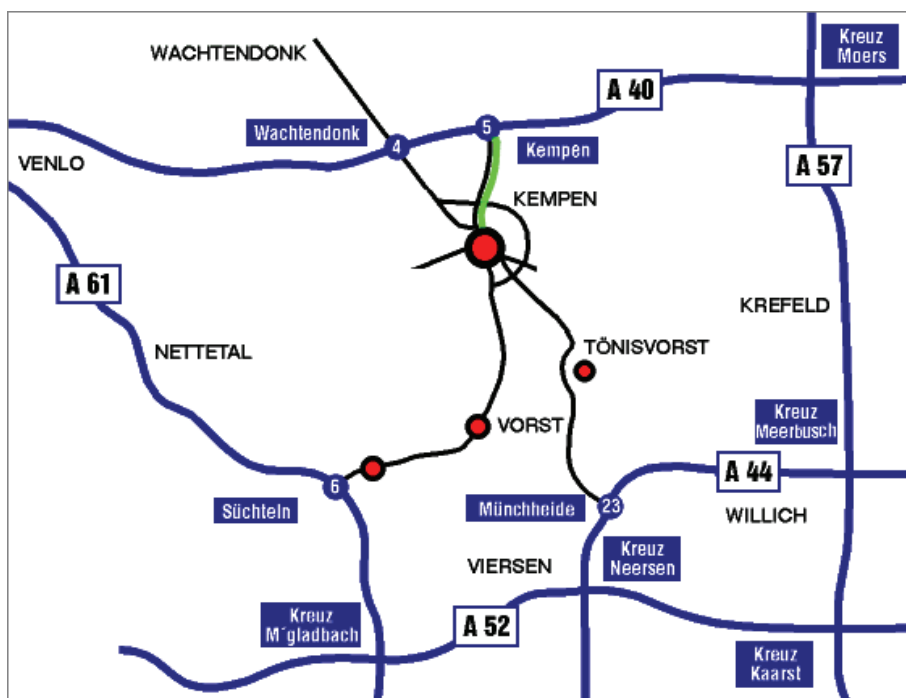

Anfahrtskizze 1 - Groborientierung

Unser Firmensitz liegt in Nordrhein-Westfalen in der niederrheinischen Stadt Kempen. Diese liegt ca. 35 km westlich von Duisburg an der A40.

Anfahrtskizze 2 - Autobahnnetz

Wenn Sie uns besuchen möchten, fahren Sie idealerweise über die A40, Ausfahrt Kempen (5) in Richtung Stadtmitte.

Fahren Sie nun geradeaus, bis Sie auf den Altstadttring gelangen.

Anfahrtskizze 3 - Stadt Kempen

Den Altstadtring entlangfahrend biegen Sie dann rechts auf die Mülhauser Str. ab (Richtung Grefrath). Queren Sie den Kreisverkehr, und nach ca. 50 m sehen Sie auf der linken Seite das weiße Firmengebäude te Neues / GEDAK.

Biegen Sie links ab und fahren auf das Firmengelände.

Anfahrtskizze 4 - Firmengelände

Fahren Sie hier bitte über den Hof bis zum Geschäftsgebäude am Ende des Firmengeländes durch, hier ist Parkraum für Sie reserviert.