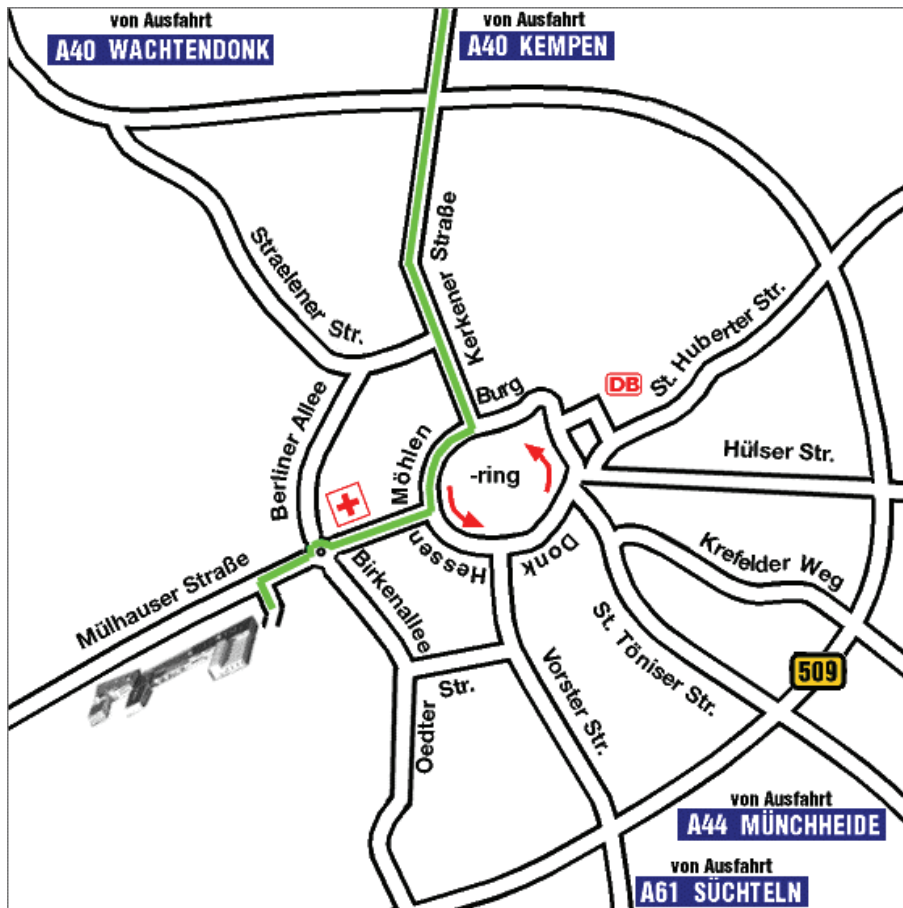

Anfahrtskizze 3 - Stadt Kempen

Den Altstadtring entlangfahrend biegen Sie dann rechts auf die Mülhauser Str. ab (Richtung Grefrath). Queren Sie den Kreisverkehr, und nach ca. 50 m sehen Sie auf der linken Seite das weiße Firmengebäude te Neues / GEDAK.

Biegen Sie links ab und fahren auf das Firmengelände.